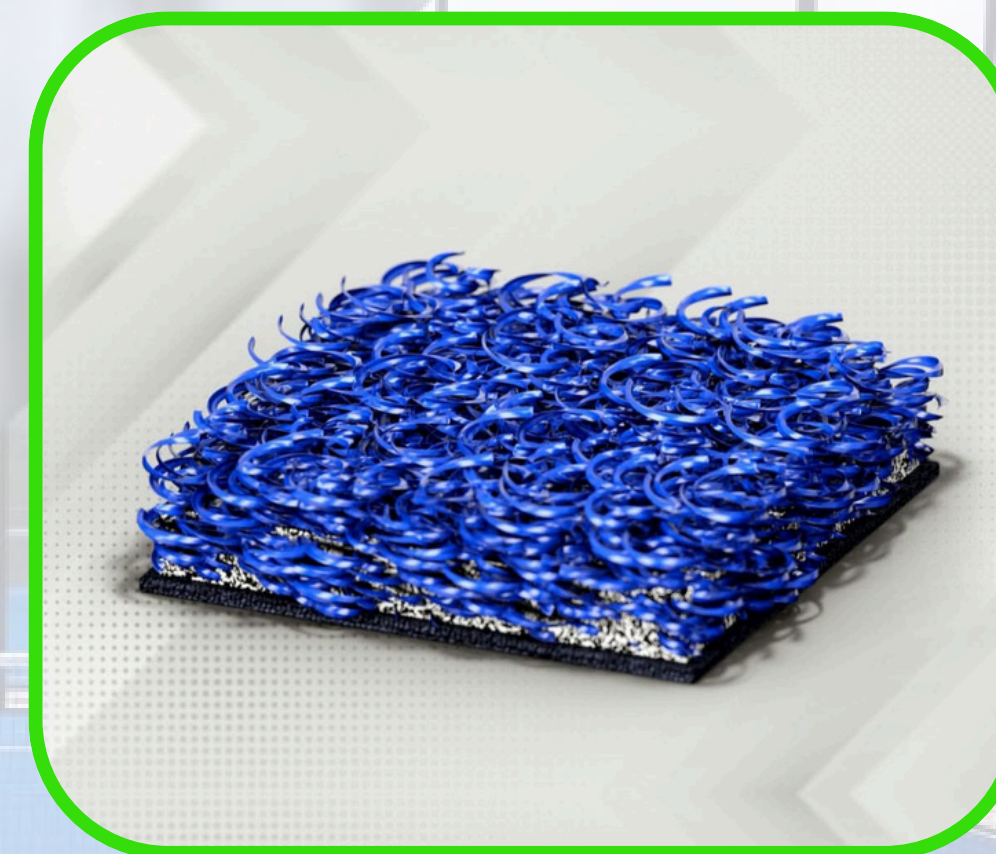

CONTACTO

**CATÁLOGO DE
PRODUCTOS Y SERVICIOS
DE PADEL WORLD**

 +34 677 25 37 99

 PadelWorld2023@hotmail.com

 Valencia, españa

CESPED EASY COURT

Superficie deportiva especialmente diseñada para uso en clubs de pádel con un elevado tránsito. Con fibra texturizada que optimiza el agarre, mejora la tracción y ofrece un rebote de pelota uniforme.

Césped texturizado de polietileno con tratamiento anti-UV y soporte reforzado para uso intensivo en exteriores. Fácil instalación y gran durabilidad.

Gama de colores

Azul

Verde

Negro

**SOLICITUD DE
PRESUPUESTO**

CESPED SUPERCOURT

Césped artificial deportivo de alta calidad diseñado especialmente para pistas de pádel. Se utiliza en instalaciones de nivel profesional y competitivo (incluido en pistas oficiales del Premium Padel Tour) y está diseñado para ofrecer características superiores de juego como agarre, control y rebote de la pelota.

Todos los colores disponibles

[solicitud de presupuesto](#)

CRISTALES

Los cristales para pistas de padel son paneles de vidrio templado o laminado que conforman las paredes laterales y fondo de la pista, proporcionando seguridad, visibilidad y rebote constante de la pelota. Son un elemento esencial en instalaciones profesionales y recreativas.