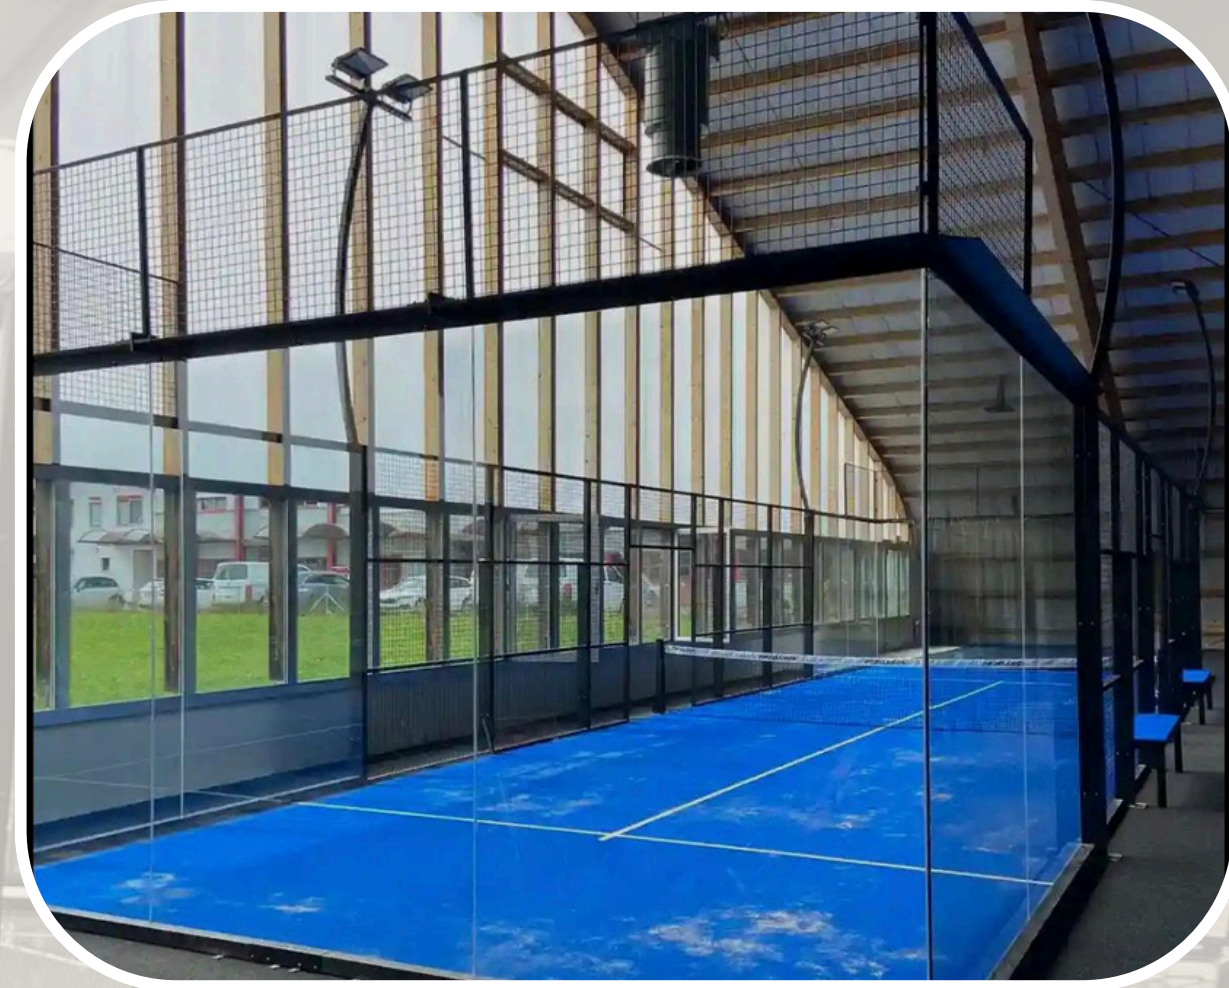

CESPED SUPERCOURT

Césped artificial deportivo de alta calidad diseñado especialmente para pistas de pádel. Se utiliza en instalaciones de nivel profesional y competitivo (incluido en pistas oficiales del Premium Padel Tour) y está diseñado para ofrecer características superiores de juego como agarre, control y rebote de la pelota.

Todos los colores disponibles

[solicitud de presupuesto](#)

CRISTALES

Los cristales para pistas de padel son paneles de vidrio templado o laminado que conforman las paredes laterales y fondo de la pista, proporcionando seguridad, visibilidad y rebote constante de la pelota. Son un elemento esencial en instalaciones profesionales y recreativas.

[MAS INFO](#)

PISTA DE PÁDEL ULTRA PANORÁMICA

Este modelo ofrece una experiencia totalmente amplia y elegante, ofreciendo una visión más amplia desde todos los ángulos, estética superior, sensación de espacio y luz.

[MAS INFO](#)

PISTA DE PÁDEL WIND COURT

Este modelo se caracteriza por su montaje rápido y flexible y pueden ser reubicables y temporales, perfectas para eventos, clubes instalados en superficies planas o proyectos piloto.